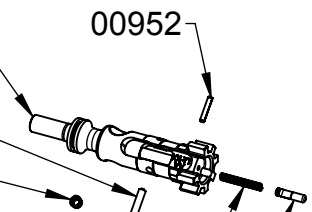

UPPER RECEIVER ONLY ("STRIPPED")
00131 (BLACK)

00328 (ASSEMBLY)
00941 (COMPONENT)

00952

00949

00945

00943

00895

00947

00929

00927

00926

00925

00563

00730 (16.5" BARREL ASSY)

01008

00918